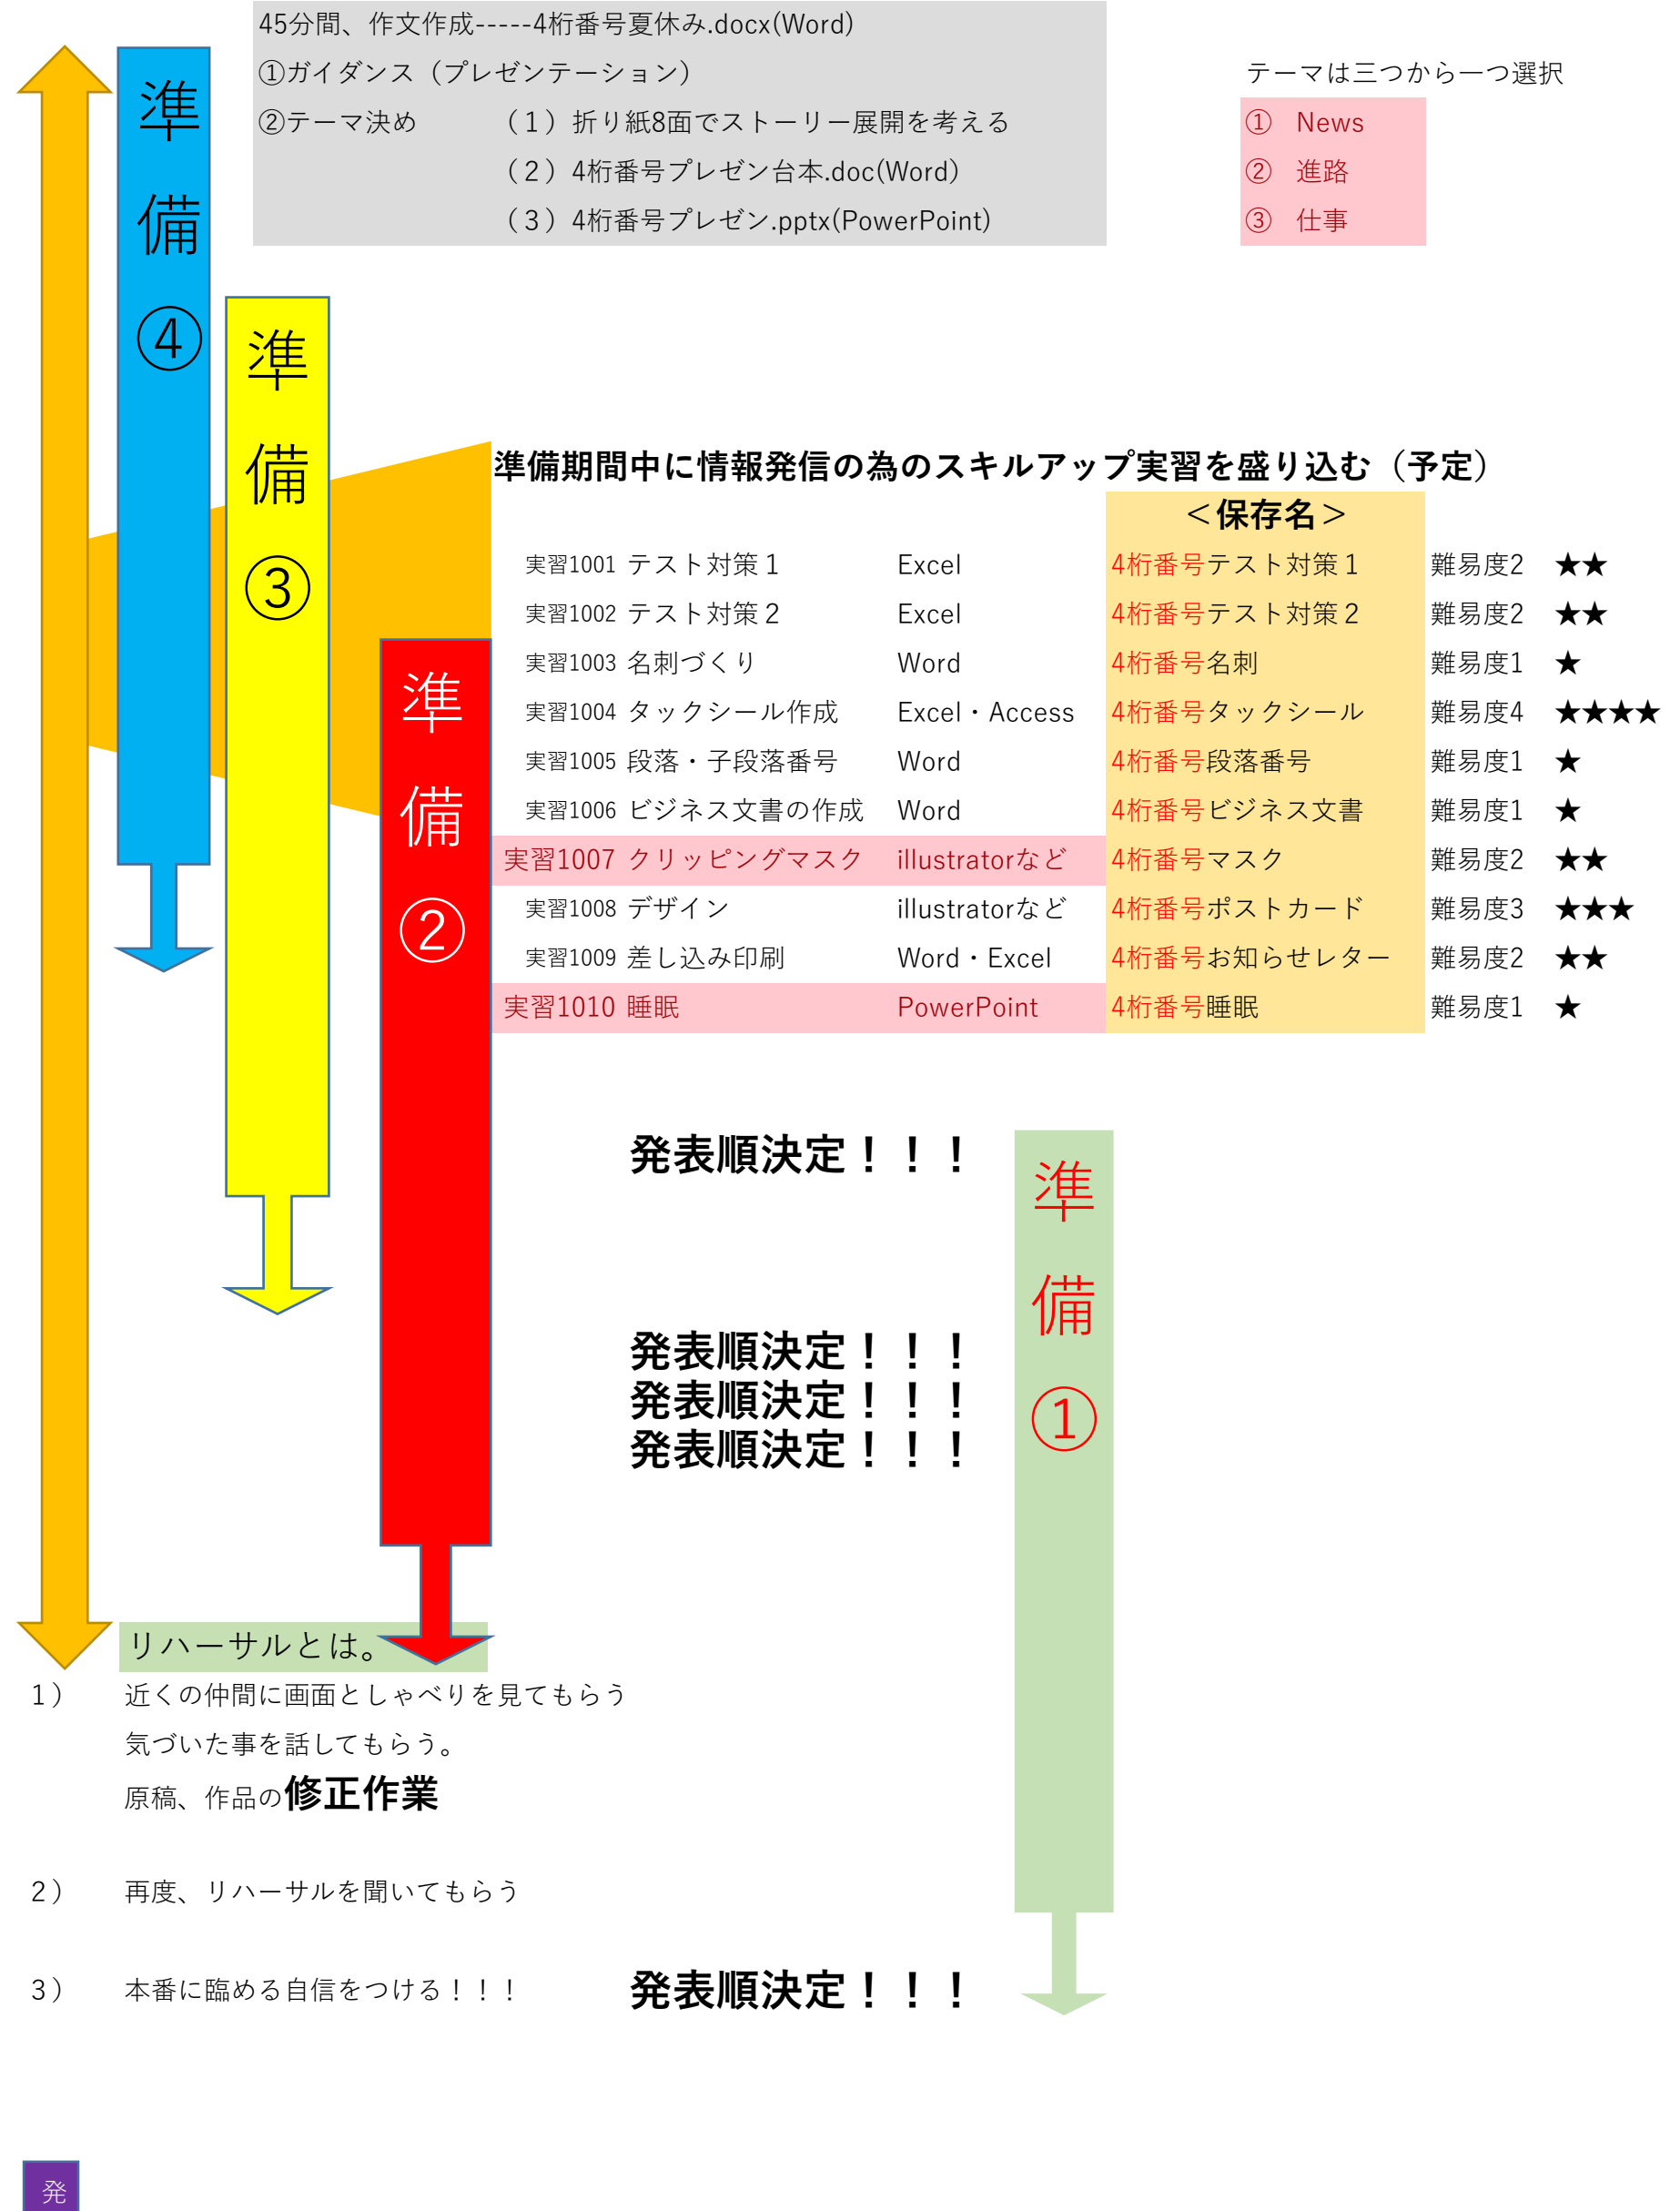

9月19日 水	振替休業日				
9月20日 木	火曜授業	1組			3分間プレゼンテーション準備開始日
9月21日 金		3組	2組		
9月22日 土					
9月23日 日	秋分の日				
9月24日 月	休日				
9月25日 火		1組			
9月26日 水			8組		
9月27日 木		6組	7組		
9月28日 金		3組	2組		
9月29日 土					
9月30日 日	開校記念日				
10月1日 月	都民の日	都民の日	都民の日		
10月2日 火		1組			
10月3日 水			8組		
10月4日 木		6組	7組		
10月5日 金		3組	2組		
10月6日 土					
10月7日 日					
10月8日 月	授業公開	4組	5組		
10月9日 火	振替休業日				
10月10日 水			8組		
10月11日 木		6組	7組		
10月12日 金		3組	2組		
10月13日 土					
10月14日 日					
10月15日 月		4組	5組		
10月16日 火		1組			
10月17日 水			8組		
10月18日 木		6組	7組		
10月19日 金		3組	2組	リハ	
10月20日 土					
10月21日 日					
10月22日 月		4組	5組		
10月23日 火	中間考査 1				
10月24日 水	中間考査 2				
10月25日 木	中間考査 3				
10月26日 金	中間考査 4				
10月27日 土					
10月28日 日					
10月29日 月	教育実習	4組	5組		
10月30日 火		1組		リハ	
10月31日 水	点票提出		8組	リハ	
11月1日 木		6組	7組	リハ	
11月2日 金	実力テスト 1 2 屋下校	3組	2組		プレゼンテーション発表初日

45分間、作文作成-----4桁番号夏休み.docx(Word)
 ①ガイダンス (プレゼンテーション)
 ②テーマ決め (1) 折り紙8面でストーリー展開を考える
 (2) 4桁番号プレゼン台本.doc(Word)
 (3) 4桁番号プレゼン.pptx(PowerPoint)

テーマは三つから一つ選択
 ① News
 ② 進路
 ③ 仕事

11月3日 土	定時制文化祭			
11月4日 日				
11月5日 月	40分授業	4組	5組	リハ
11月6日 火	40分授業	1組		
11月7日 水	40分授業		8組	
11月8日 木	40分授業	6組	7組	
11月9日 金	40分授業	3組	2組	
11月10日 土				
11月11日 日				
11月12日 月		4組	5組	
11月13日 火		1組		
11月14日 水			8組	
11月15日 木		6組	7組	
11月16日 金		3組	2組	
11月17日 土				
11月18日 日	授業公開	3組	2組	対策講座Excel
11月19日 月		4組	5組	
11月20日 火		1組		
11月21日 水			8組	
11月22日 木		6組	7組	
11月23日 金	勤労感謝の日			
11月24日 土				
11月25日 日				
11月26日 月		4組	5組	
11月27日 火		1組		対策講座Excel
11月28日 水			8組	対策講座Excel
11月29日 木		6組	7組	対策講座Excel
11月30日 金		3組	2組	年賀状(喪中)
12月1日 土				
12月2日 日				
12月3日 月		4組	5組	対策講座Excel
12月4日 火	期末考査1			
12月5日 水	期末考査2			
12月6日 木	期末考査3			
12月7日 金	期末考査4			
12月8日 土				
12月9日 日				
12月10日 月	生徒休業日11/18			
12月11日 火		1組		年賀状(喪中)
12月12日 水			8組	年賀状(喪中)
12月13日 木		6組	7組	年賀状(喪中)
12月14日 金	点票提出	3組	2組	
12月15日 土				
12月16日 日				
12月17日 月		4組	5組	2学期ラスト プレゼント 年賀状(喪中)