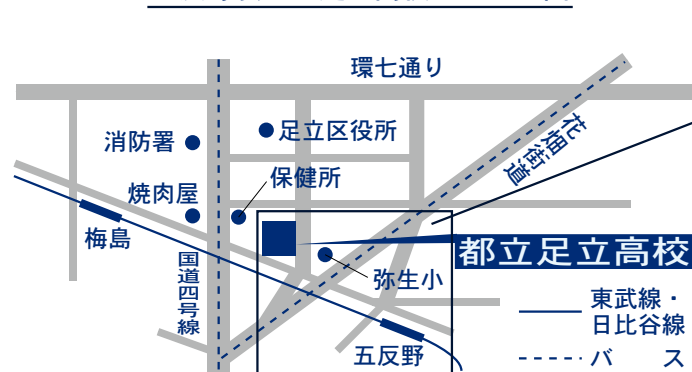

個別相談会

1月11日(土)

受付

10:00～12:00

…お問い合わせ、学校見学のお申し込みは…

東京都立足立高等学校 全日制課程/普通科

〒120-0011

東京都足立区中央本町1-3-9

T E L (03) 3889-2204 代表

F A X (03) 3880-6757

<http://www.adachi-h.metro.tokyo.jp/>

五反野駅から足立高校までの地図

利用交通機関

■都バス【北47】【草43】
足立高校前下車(国道4号線)

■東武伊勢崎線
五反野駅 下車700m
梅島駅 下車700m