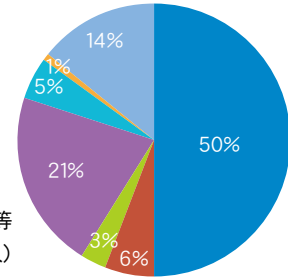

足立高校の進路指導

PREPARING FOR THE FUTURE

生徒一人一人の個性を尊重した進路指導

1. 生徒の適性を活かします。
2. 最新の進路情報を提供します。
3. 大学現役合格を目指す生徒を支援します。
4. 実りある進路講演会・説明会を行います。

- 大学
- 短大
- 看護専門学校
- 専門学校
- 就職・公務員
- 自己開拓・自営等
- 未定(含む浪人)

		1 学 年	2 学 年	3 学 年		
1 学期	4 月	進路オリエンテーション 早稲田ゼミライブ授業申し込み 実力テスト 保護者会(進路部)	進路希望調査① 大学生による土曜補習申し込み 実力テスト 保護者会(進路部)	センター試験ガイダンス① 就職希望者登録 公務員希望者登録 看護医療系希望者登録 保護者会(進路部)	公務員模試①	
	5 月			実力テスト	全国マーク模試① 公務員模試② 就職適性検査 看護医療系模試	
	6 月		公務員講習会 同窓生講演	AO入試ガイダンス	センター模試① 公務員模試③	
	7 月	オープンキャンパス事前指導 公務員講習会			看護医療系模試② 公務員模試④	
			進路講話 大学学部学科説明会 (上級学校訪問)	推薦入試ガイダンス 求人票公開 公務員出願指導		
	夏季休業	7・8 月		夏季講習会 公務員講習会	三者面談 会社見学指導	公務員模試⑤ 全国記述模試
	2 学期	9 月		進路希望調査②		
		実力テスト	実力テスト	センター試験ガイダンス② 面接指導	センター模試②	
10 月		公務員模試 「公務員講習会」3月まで毎月実施		面接指導	センター模試③ 全国記述模試③	
		2年次文系・理系 選択ガイダンス	3年次科目選択 ガイダンス			
11 月		高1模試 2年次文系・理系選択	高2模試 3年次科目選択	大学別校内入試説明会 推薦合格者指導	センター模試④	
12 月		進路ガイダンス	センター試験ガイダンス③ 一般入試ガイダンス 入社前指導	全国記述模試④ 全国統一センターブ レテスト		
3 学期	1 月		進路希望調査③	受験対策講座 センター試験事後指導		
		実力テスト	実力テスト			
	2 月	進路行事事前調査				
	3 月	進路セミナー	分野別ガイダンス			

早稲田ゼミナールライブ授業

予備校早稲田ゼミナールの講師によるライブ授業を開講しています。4月当初に受講希望者を募り、主に土曜日の午前中に大講義室他で実施しています。

大学生による土曜補習講座

令和元年度、東京都より「進学指導研究校」の指定を受けました。取り組みの一つとして大学生による土曜補習講座を行っています。教科は英語・数学・理科を中心とした内容で、授業や家庭学習では補えない部分を生徒自身が教材を持ち込み、大学生の手ほどきを受けながら学習を進めています。定期考査や大学受験対策として効果的に学習することができます。(全12回実施)